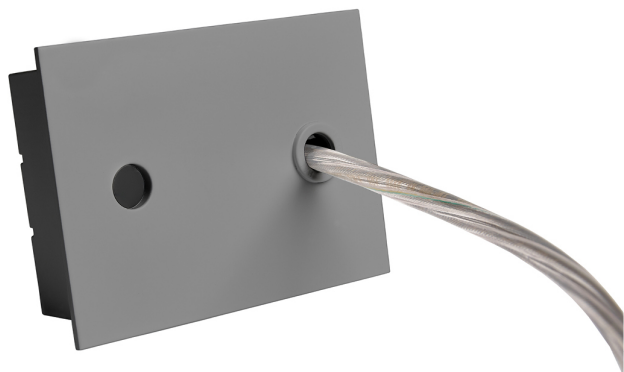

Accesorio  
Ref. ETC10294MG

Ref ETC10294MG compatible equipos de la serie Linnea. Color: Gris

Dimensiones (mm):

L: 4000 mm