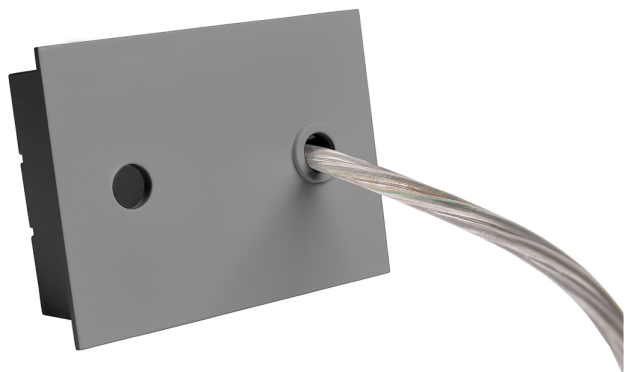

Accesorio  
Ref. ETC10294MG

Ref ETC10294MG compatible equipos de la serie Linnea Mixto. Color: Gris

Dimensiones (mm):

L: 4000 mm