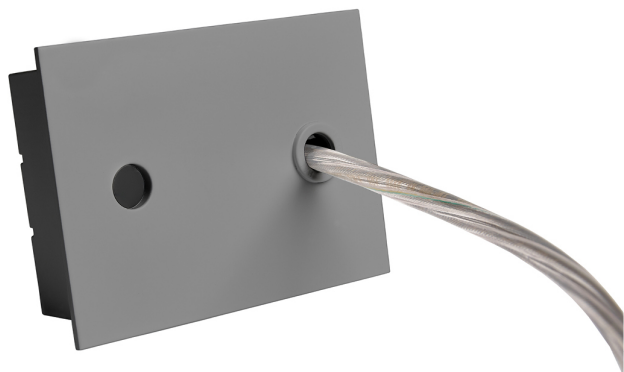

Accesorio
Ref. ETC10294MG

Ref ETC10294MG compatible equipos de la serie Trazzo Mixto. Color: Gris

Dimensiones (mm):

L: 4000 mm