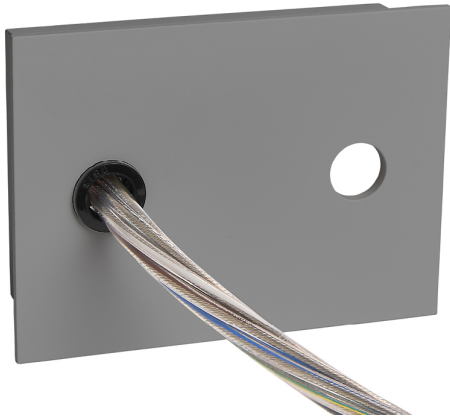

Accesorio
Ref. ETC10295PG

Ref ETC10295PG compatible equipos de la serie Trazzo Mixto. Color: Gris

Dimensiones (mm):

L: 2000 mm