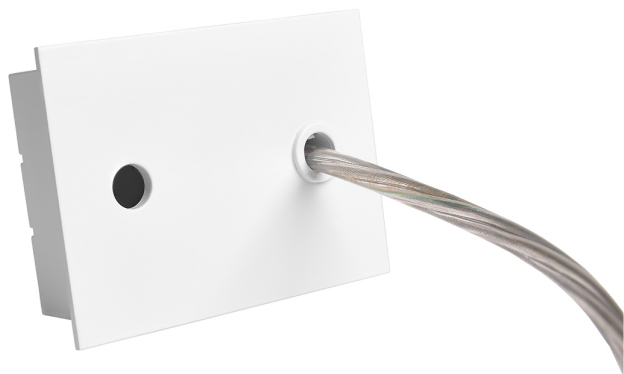

Accesorio

Ref. ETC1029B

Ref ETC1029B compatible equipos de la serie Trazzo Avant. Color: Blanco

Dimensiones (mm):

L: 2000 mm