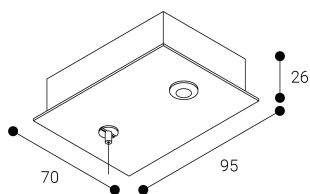

Accesorio

Ref. ETC1029B

Ref ETC1029B compatible equipos de la serie Trazzo Avant. Color: Blanco

Dimensiones (mm):

L: 2000 mm