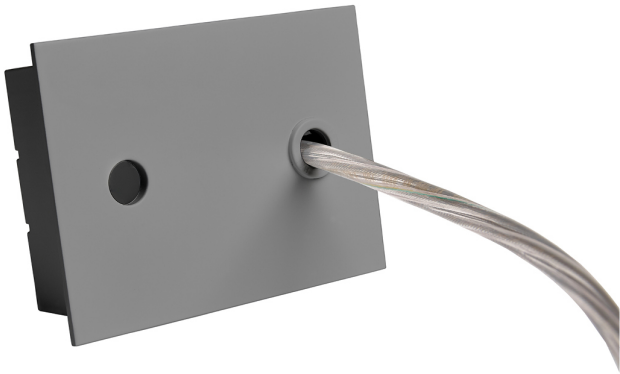

Accesorio
Ref. ETC1029G

Ref ETC1029G compatible equipos de la serie Markt. Color: Gris

Dimensiones (mm):

L: 2000 mm