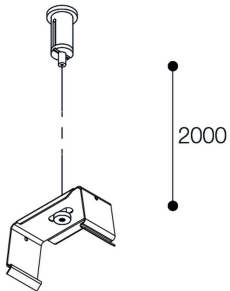

Accesorio
Ref. NXKS

Ref NXKS compatible equipos de la serie Nassel Avant.

Dimensiones (mm):

L: 2000 mm