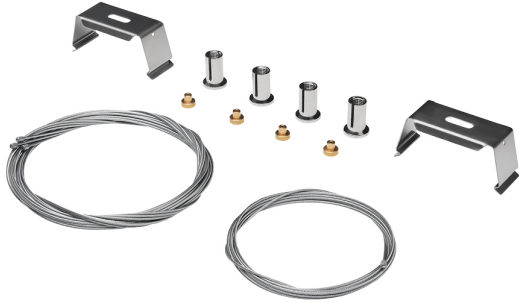

Accesorio
Ref. NXKS

Ref NXKS compatible equipos de la serie Nassel Avant.

Dimensiones (mm):

L: 2000 mm