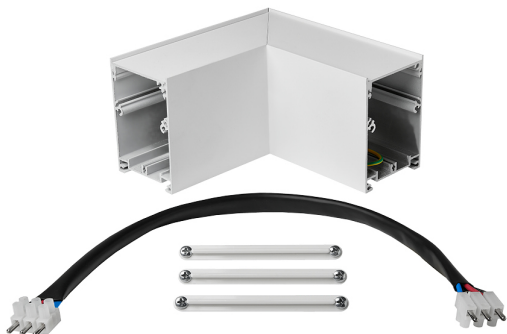

Accesorio
Ref. TX006B

Ref TX006B compatible equipos de la serie Trazzo Avant. Color: Blanco

Dimensiones (mm):