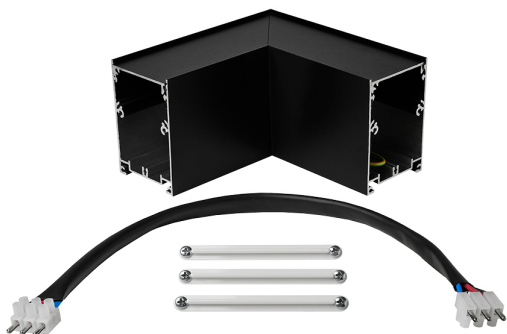

Accesorio  
Ref. TX006N

Ref TX006N compatible equipos de la serie Trazzo Avant. Color: Negro

Dimensiones (mm):