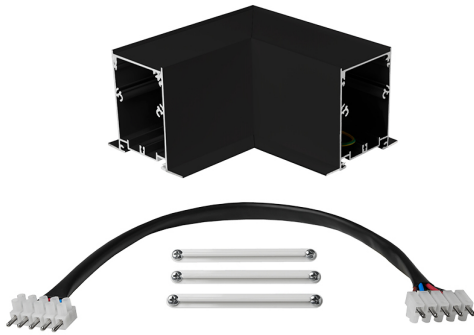

Accesorio
Ref. TXE0065PN

Ref TXE0065PN compatible equipos de la serie Trazzo Avant. Color:
Negro

Dimensiones (mm):