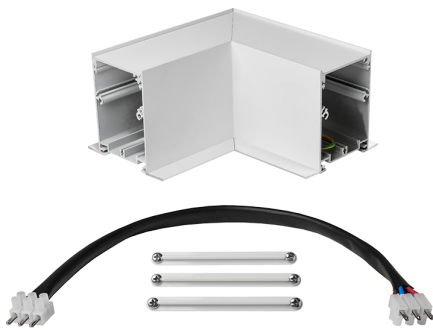

Accesorio  
Ref. TXE006B

Ref TXE006B compatible equipos de la serie Trazzo Avant. Color: Blanco

Dimensiones (mm):