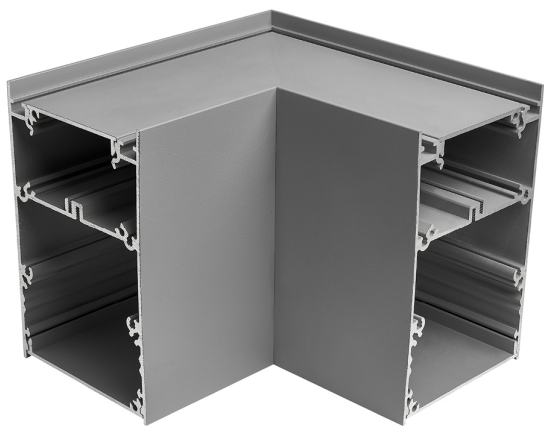

Accesorio  
Ref. TZ70M006G

Ref TZ70M006G compatible equipos de la serie Trazzo Mixto.  
Fabricado en Aplique de pared o techo fabricado con envolvente de ABS  
inyectada y difusor de policarbonato opal.. Color: Gris

Dimensiones (mm):