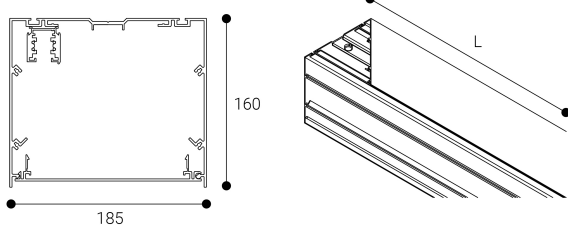

Accessoire  
Ref. CS3P2400N

Ref CS3P2400N équipement de série compatible Cosmos. couleur:  
Noir

Dimensions (mm):

L: 2400 mm