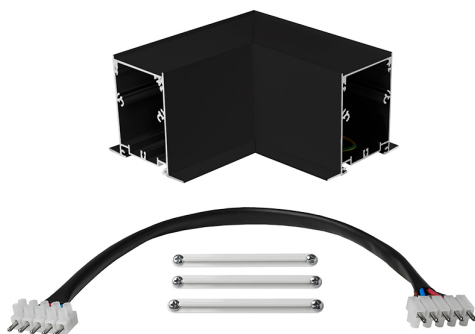

Accessoire
Ref. TXE0065PN

Ref TXE0065PN équipement de série compatible Trazzo Avant.
couleur: Noir

Dimensions (mm):