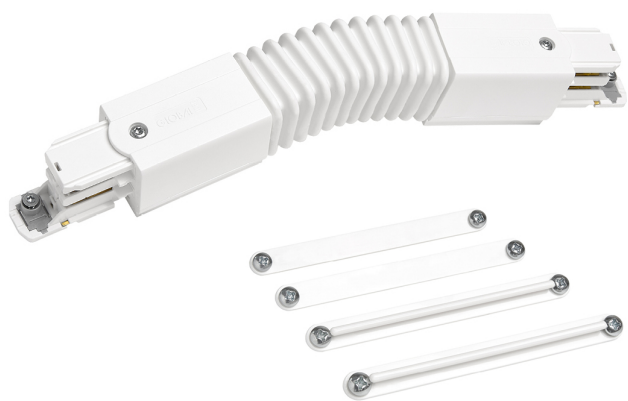

Acessório
Ref. CS014B

Ref CS014B equipamento de série compatível Cosmos. Feito em Aplique de parede ou de teto fabricado com invólucro em ABS injetado e difusor em policarbonato opala.. Cor: Branco

Dimensões (mm):