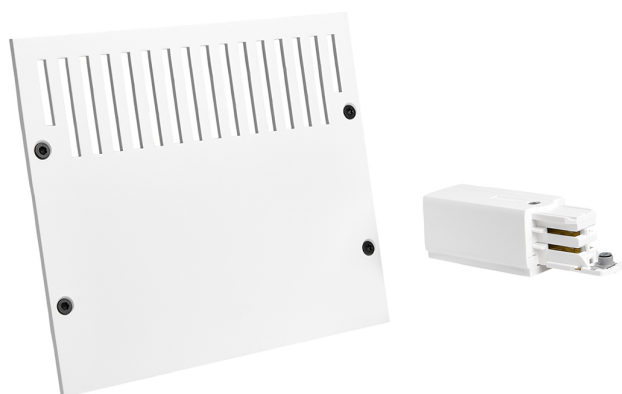

Acessório

Ref. CS016IEB

Ref CS016IEB equipamento de série compatível Cosmos. Feito em alumínio e lacado com resinas epóxi-poliéster de alto desempenho por aplicação eletrostática e posterior polimerização. Resistente aos raios UV e à corrosão.. Cor: Branco

Dimensões (mm):