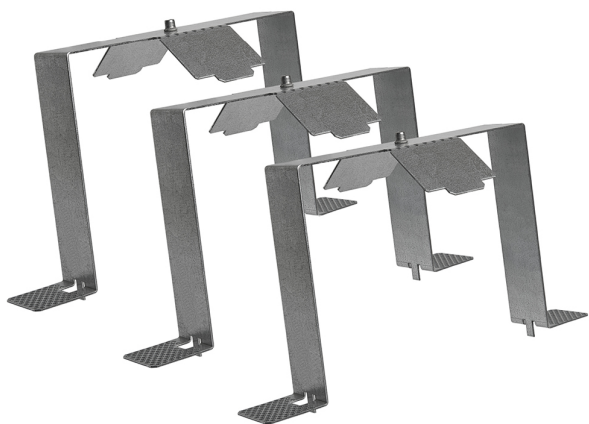

Acessório

Ref. CS0313

Ref CS0313 equipamento de série compatível Cosmos.

Dimensões (mm):