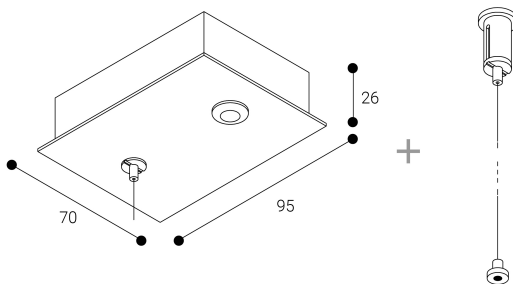

Acessório  
Ref. CS1029L2AB

Ref CS1029L2AB equipamento de série compatível Cosmos. Cor:  
Branco

Dimensões (mm):

L: 2000 mm