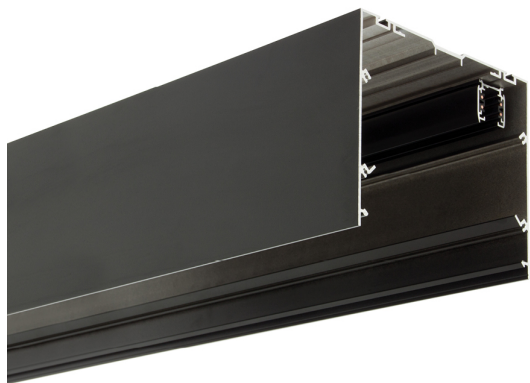

Acessório
Ref. CS3P1800N

Ref CS3P1800N equipamento de série compatível Cosmos. Cor: Preto

Dimensões (mm):