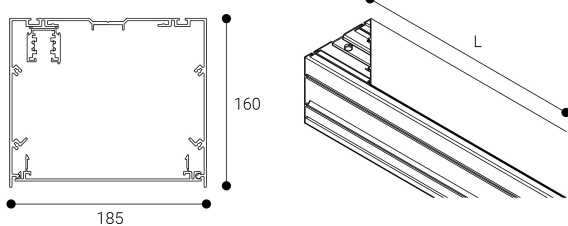

Acessório  
Ref. CS3P2100B

Ref CS3P2100B equipamento de série compatível Cosmos. Cor:  
Branco

Dimensões (mm):

L: 2100 mm