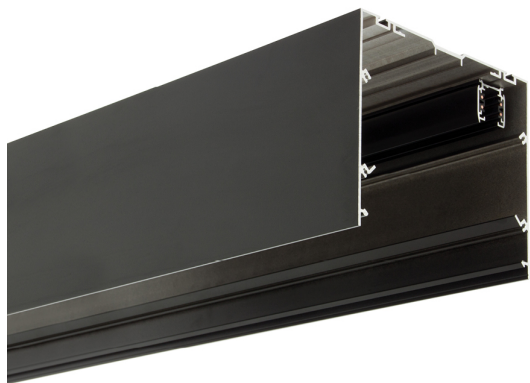

Acessório
Ref. CS3P2100N

Ref CS3P2100N equipamento de série compatível Cosmos. Cor: Preto

Dimensões (mm):

L: 2100 mm