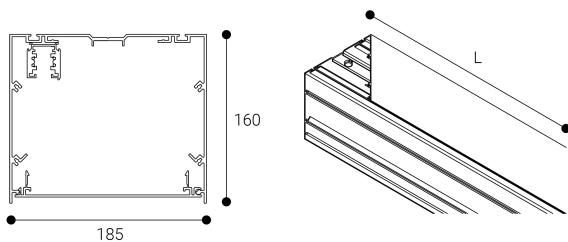

Acessório
Ref. CS3P2400B

Ref CS3P2400B equipamento de série compatível Cosmos. Cor: Branco

Dimensões (mm):

L: 2400 mm