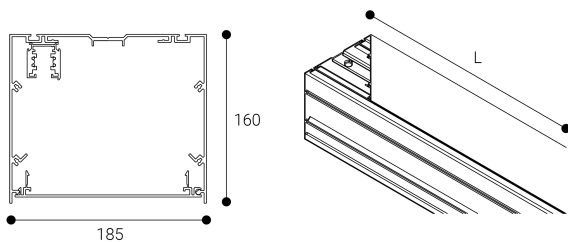

Acessório
Ref. CS3P2400N

Ref CS3P2400N equipamento de série compatível Cosmos. Cor: Preto

Dimensões (mm):

L: 2400 mm