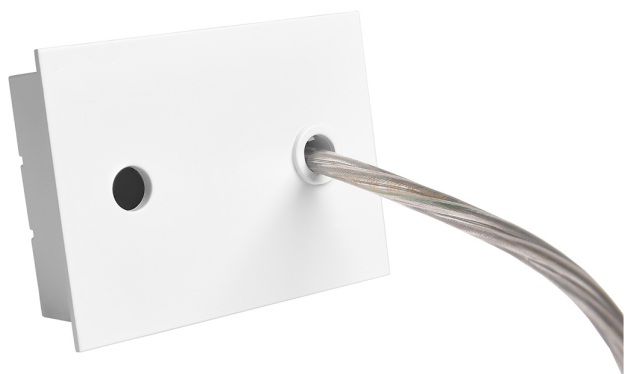

Acessório
Ref. ETC10294MB

Ref ETC10294MB equipamento de série compatível Eyre. Cor: Branco

Dimensões (mm):

L: 4000 mm