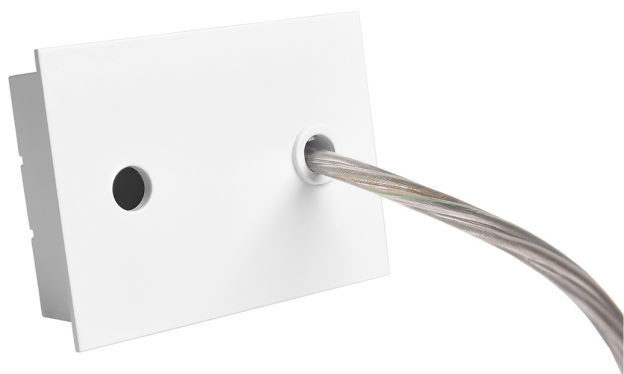

Acessório
Ref. ETC10294MB

Ref ETC10294MB equipamento de série compatível Linnea. Cor: Branco

Dimensões (mm):

L: 4000 mm