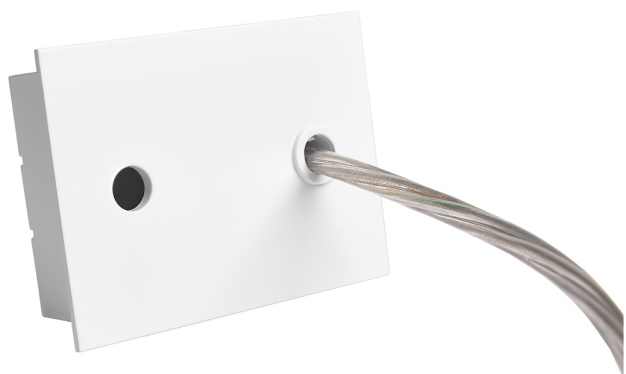

Acessório
Ref. ETC10294MB

Ref ETC10294MB equipamento de série compatível Sycom. Cor:
Branco

Dimensões (mm):

L: 4000 mm