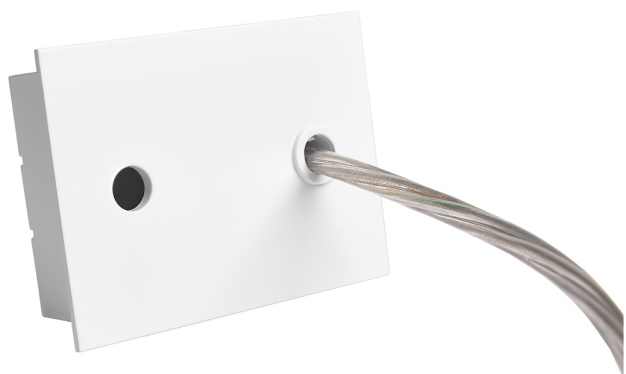

Acessório
Ref. ETC10294MB

Ref ETC10294MB equipamento de série compatível Trazzo 70. Cor: Branco

Dimensões (mm):

L: 4000 mm