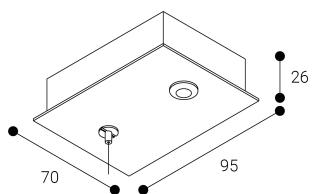

Acessório

Ref. ETC10295P4MG

Ref ETC10295P4MG equipamento de série compatível Linnea Mixto.

Cor: Cinzento

Dimensões (mm):

L: 4000 mm