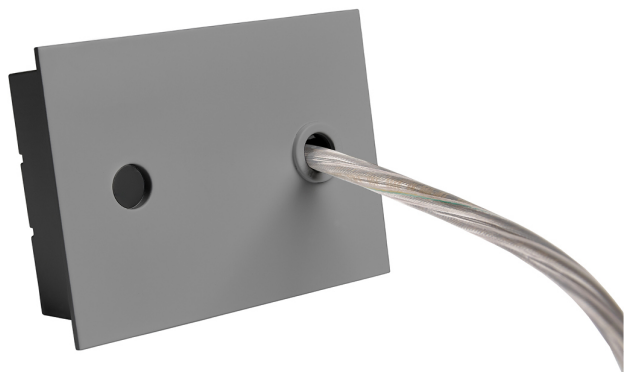

Acessório

Ref. ETC10295P4MG

Ref ETC10295P4MG equipamento de série compatível Linnea Mixto.

Cor: Cinzento

Dimensões (mm):

L: 4000 mm