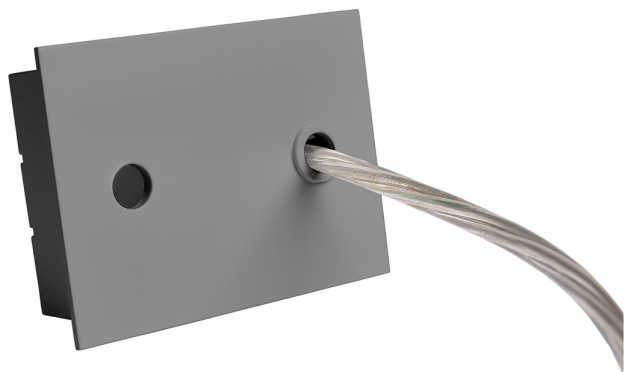

Acessório

Ref. ETC10295P4MG

Ref ETC10295P4MG equipamento de série compatível Trazzo 70. Cor: Cinzento

Dimensões (mm):

L: 4000 mm