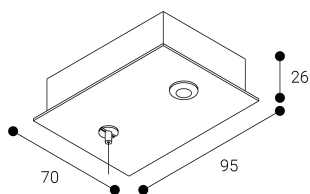

Acessório  
Ref. ETC10295PB

Ref ETC10295PB equipamento de série compatível Linnea Mixto. Cor: Branco

Dimensões (mm):

L: 2000 mm