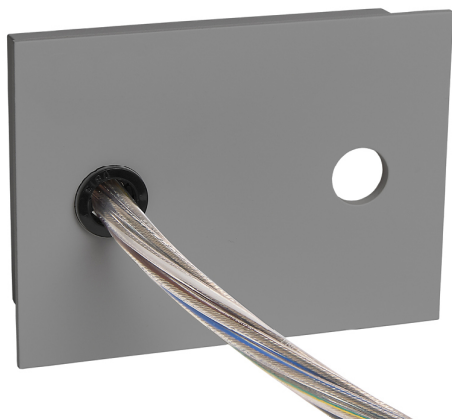

Acessório
Ref. ETC10295PG

Ref ETC10295PG equipamento de série compatível Linnea Mixto. Cor: Cinzento

Dimensões (mm):

L: 2000 mm