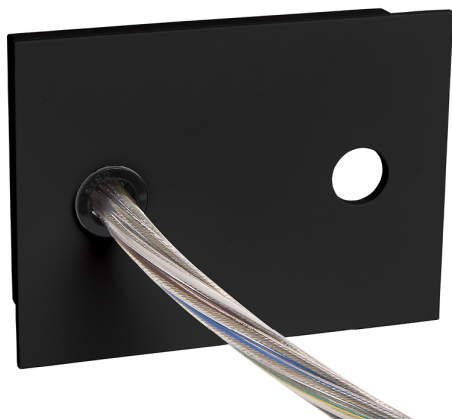

Acessório  
Ref. ETC10295PN

Ref ETC10295PN equipamento de série compatível Linnea. Cor: Preto

Dimensões (mm):

L: 2000 mm