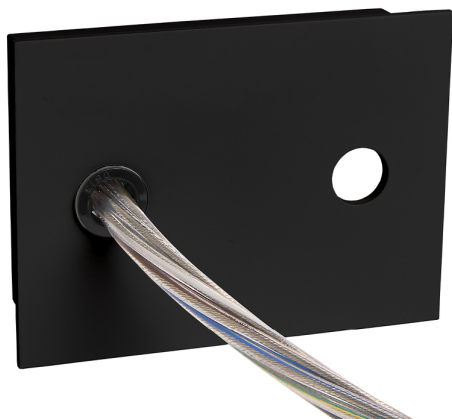

Acessório  
Ref. ETC10295PN

Ref ETC10295PN equipamento de série compatível Linnea Mixto. Cor: Preto

Dimensões (mm):

L: 2000 mm