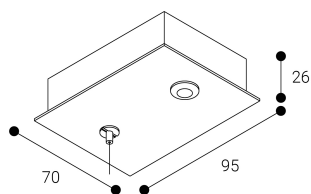

Acessório
Ref. ETC10295PN

Ref ETC10295PN equipamento de série compatível Trazzo 70. Cor:
Preto

Dimensões (mm):

L: 2000 mm