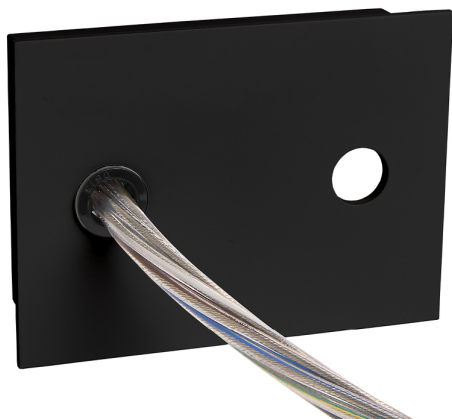

Acessório
Ref. ETC10295PN

Ref ETC10295PN equipamento de série compatível Trazzo 70. Cor:
Preto

Dimensões (mm):

L: 2000 mm