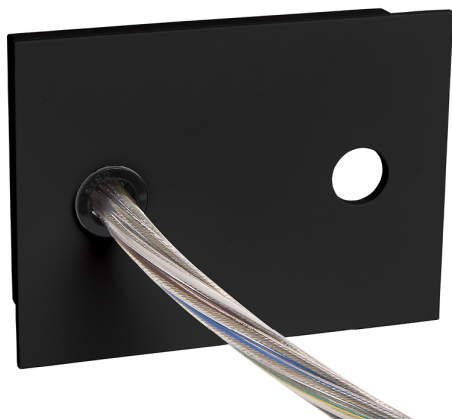

Acessório  
Ref. ETC10295PN

Ref ETC10295PN equipamento de série compatível Trazzo Avant. Cor: Preto

Dimensões (mm):

L: 2000 mm