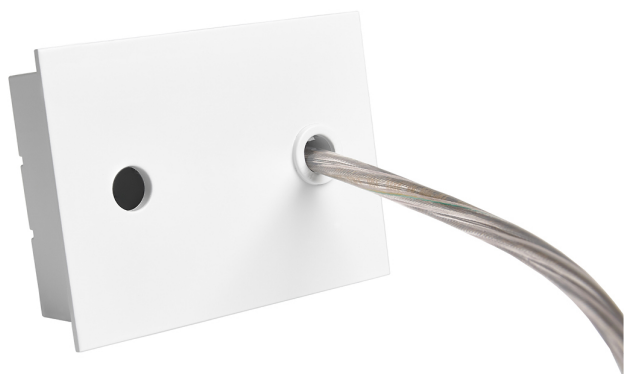

Acessório  
Ref. ETC1029B

Ref ETC1029B equipamento de série compatível Eyre. Cor: Branco

Dimensões (mm):

L: 2000 mm