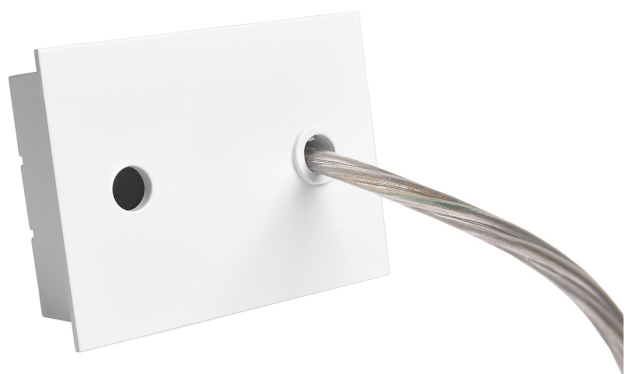

Acessório  
Ref. ETC1029B

Ref ETC1029B equipamento de série compatível Linnea Mixto. Cor:  
Branco

Dimensões (mm):

L: 2000 mm