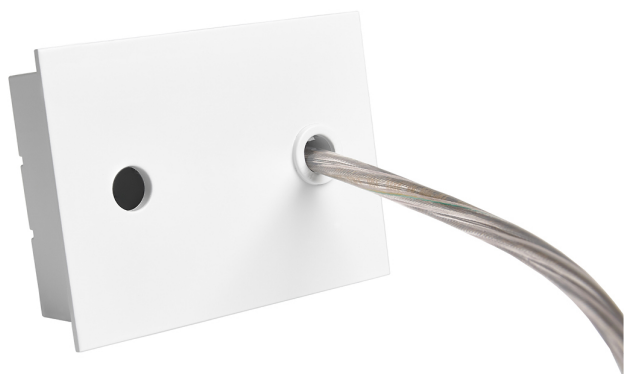

Acessório
Ref. ETC1029B

Ref ETC1029B equipamento de série compatível Sycom. Cor: Branco

Dimensões (mm):

L: 2000 mm