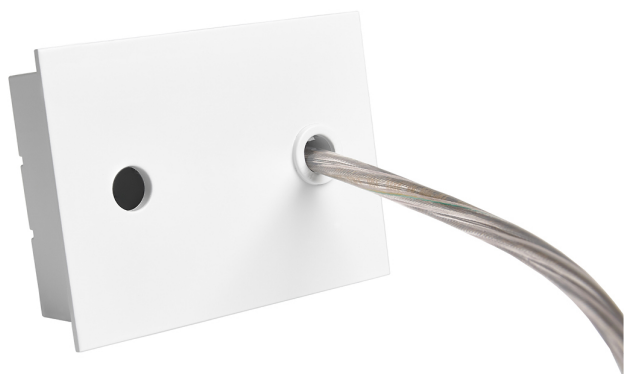

Acessório
Ref. ETC1029B

Ref ETC1029B equipamento de série compatível Trazzo 70. Cor:
Branco

Dimensões (mm):

L: 2000 mm