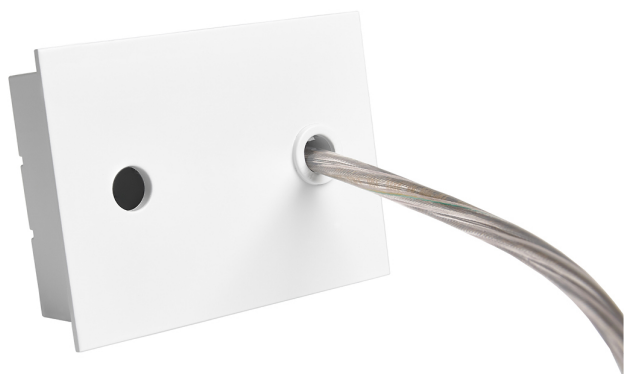

Acessório
Ref. ETC1029B

Ref ETC1029B equipamento de série compatível Trazzo Avant. Cor: Branco

Dimensões (mm):

L: 2000 mm