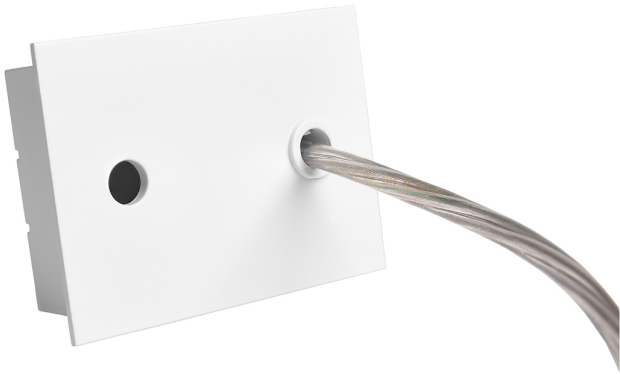

Acessório
Ref. ETC1029B

Ref ETC1029B equipamento de série compatível Zafiro. Cor: Branco

Dimensões (mm):

L: 2000 mm