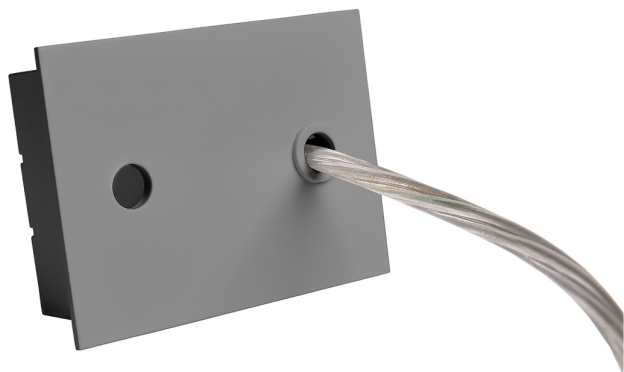

Acessório
Ref. ETC1029G

Ref ETC1029G equipamento de série compatível Linnea. Cor: Cinzento

Dimensões (mm):

L: 2000 mm