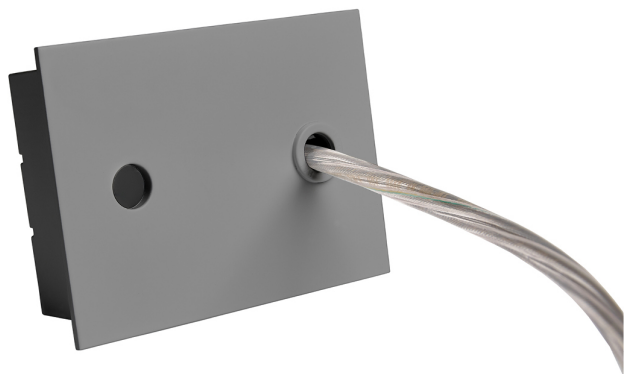

Acessório  
Ref. ETC1029G

Ref ETC1029G equipamento de série compatível Linnea Mixto. Cor:  
Cinzento

Dimensões (mm):

L: 2000 mm