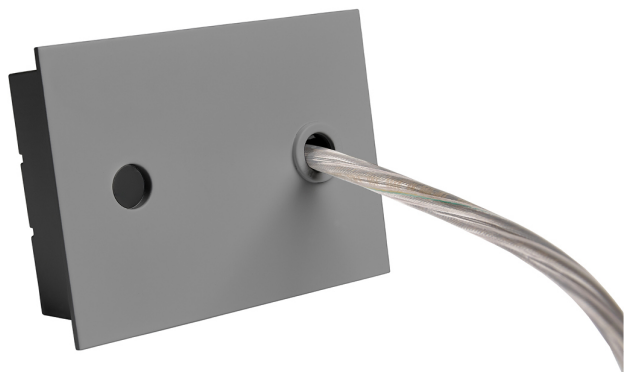

Acessório
Ref. ETC1029G

Ref ETC1029G equipamento de série compatível Trazzo 70. Cor:
Cinzento

Dimensões (mm):

L: 2000 mm