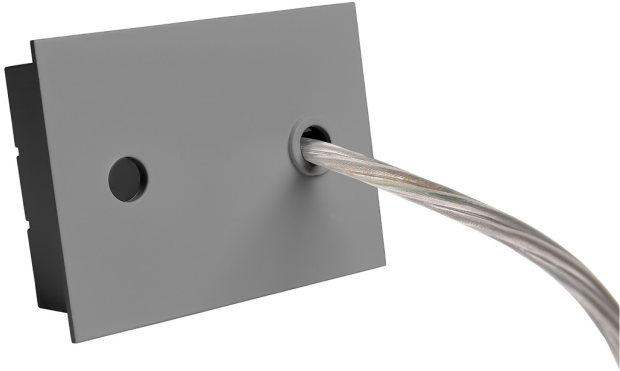

Acessório
Ref. ETC1029G

Ref ETC1029G equipamento de série compatível Zafiro. Cor: Cinzento

Dimensões (mm):

L: 2000 mm