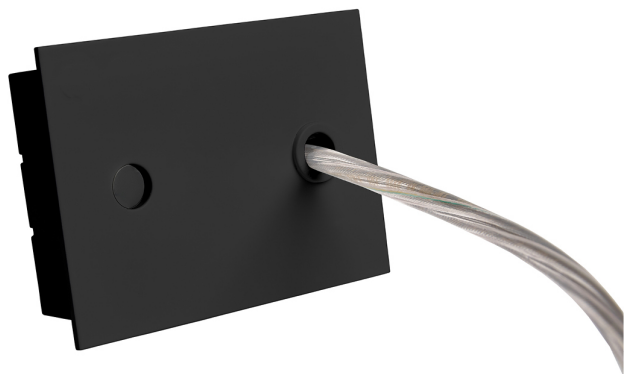

Acessório
Ref. ETC1029N

Ref ETC1029N equipamento de série compatível Trazzo Avant. Cor:
Preto

Dimensões (mm):

L: 2000 mm