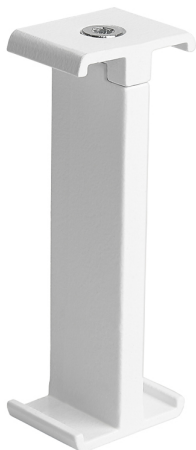

Acessório  
Ref. SY014B

Ref SY014B equipamento de série compatível Sycom. Feito em Aplique de parede ou de teto fabricado com invólucro em ABS injetado e difusor em policarbonato opala.. Cor: Branco

Dimensões (mm):