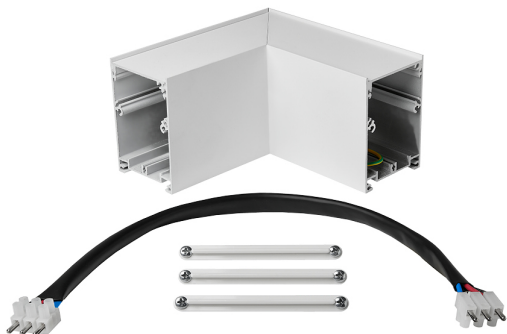

Acessório
Ref. TX006B

Ref TX006B equipamento de série compatível Trazzo Avant. Cor:
Branco

Dimensões (mm):