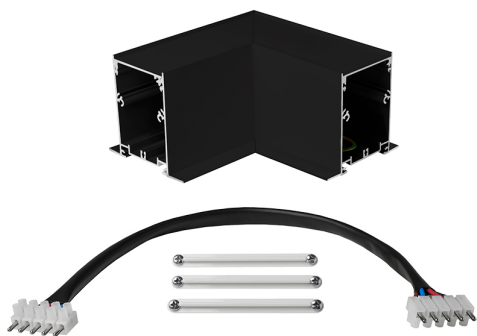

Acessório

Ref. TXE0065PN

Ref TXE0065PN equipamento de série compatível Trazzo Avant. Cor: Preto

Dimensões (mm):