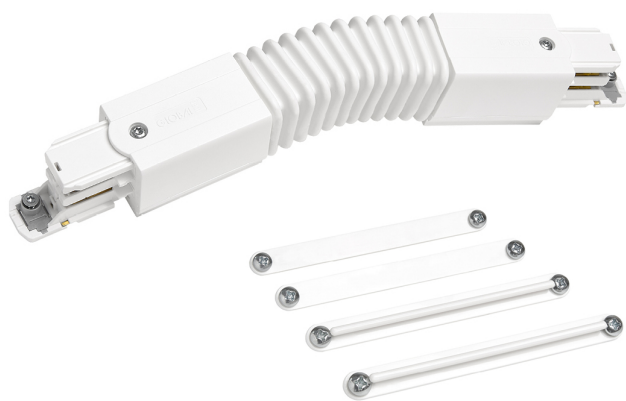

Accesorio
Ref. CS014B

Ref CS014B compatible equipos de la serie Cosmos. Fabricado en Aplique de pared o techo fabricado con envoltente de ABS inyectada y difusor de policarbonato opal.. Color: Blanco

Dimensiones (mm):